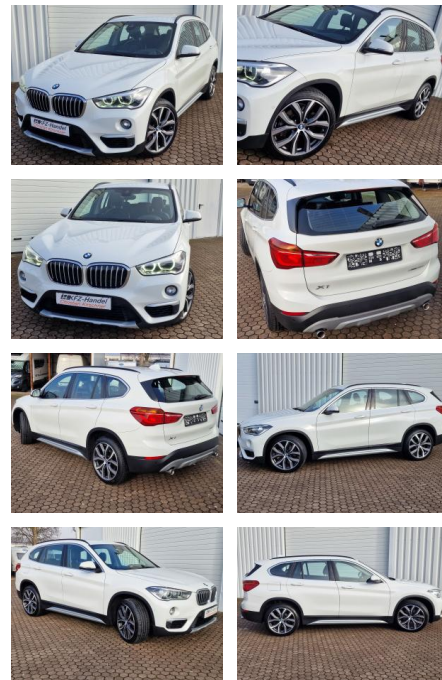

BMW X1 xDrive 20d*xLine*Navi*Head-Up*19 Zoll*Led...

KK00-6-08894 Angebotsnr.:

Erstzulassung:	Kilometer:	Farbe:	Leistung:	Kraftstoffart:
13.02.2019	116.125	Weiß	140 kW / 190 PS	Diesel

PREIS	FINANZIERUNGSBEISPIEL	
23.490 €	Laufzeit: 72 Monate	Anzahlung: 25 %
	Basis-Finanzierung:**	Mtl. Rate:
	Zielraten-Finanzierung:**	217 €