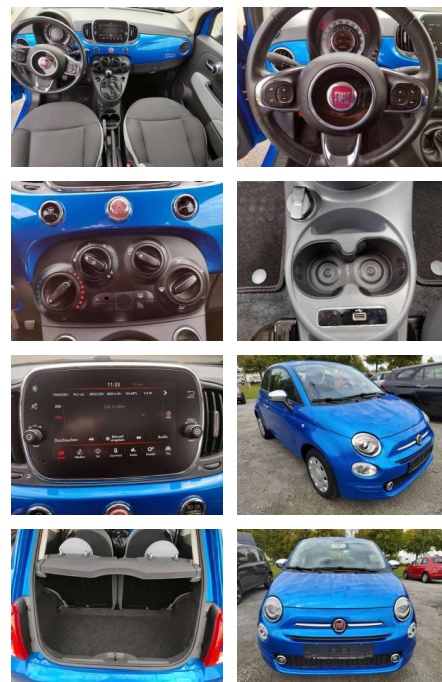

Fiat 500 1.2 8V Mirror PDC-Allwetter-Apple

AI03-4524

Angebotsnr.:

Erstzulassung:	Kilometer:	Farbe:	Leistung:	Kraftstoffart:
01.07.2017	85.834	Blau	51 kW / 69 PS	Benzin

PREIS
9.660 €

FINANZIERUNGSBEISPIEL

Laufzeit: 72 Monate Anzahlung: 25 %
Basis-Finanzierung:* Mtl. Rate:
Zielraten-Finanzierung:** Mtl. **89 €**

Multimedia

- Radio

Weiteres

- Außenfarbe Italia Blau Metallic Sitze Stoff Chevron Schwarz/Grau
- Ambiente Schwarz Funkfernbedienung für die Zentralverriegelung Höhenverstellbares Lenkrad Klimaanlage
- manuell mit Pollenfilter Elektrische Fensterheber vorn Außenspiegel
- el. verstell-und beheizbar Nebelscheinwerfer Elektrische Servolenkung Dualdrive Knieairbag Fahrerseite Rücksitzlehne
- geteilt umklappbar (50/50) Lederlenkrad mit Multifunktionstasten Electronic Stability Control (ESC) mit Anfahrhilfe

- verchromt Fahrer-und Beifahrerairbag Beifahrerairbag deaktivierbar Seitenairbags vorn Parksensoren hinten Geschwindigkeitsbegrenzer & Tempomat Reifendruckkontrollsystem Kopfairbags vorn höhenverstellbarer Fahrersitz Uconnect Radio
- 7" HD-Touchscreen
- AUX- & USB-Anschluss 12 Volt Steckdose vorne Stoßfänger in Wagenfarbe lackiert 14" Stahlfelgen mit Vintage-Radzierblenden und Allwetterbereifung Haltegriff auf der Beifahrerseite Apple Car Play / Android Auto-Smartphone 'Mirror'-Badge auf der B-Säule Uconnect® LIVE