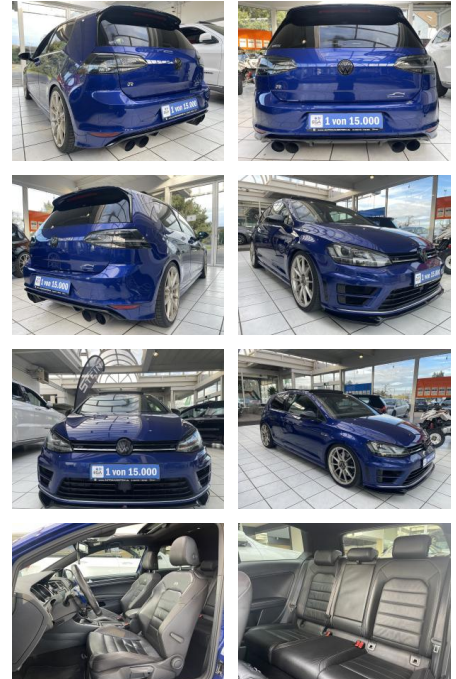

## Volkswagen Golf VII 2.0 TSI R

VN01-HB2202-~~Angebot~~..

Erstzulassung:	Kilometer:	Farbe:	Leistung:	Kraftstoffart:
29.01.2016	111.000	Blau	221 kW / 300 PS	Benzin

**PREIS**  
**25.620 €**