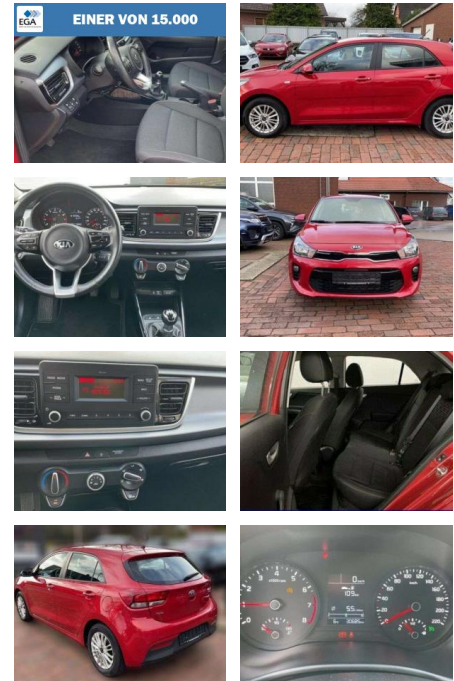

Kia Rio Edition 7 1.Hd+ALu+dt.Fhzg

AH83-KIRI **Angebotsnr.:**

Erstzulassung:	Kilometer:	Farbe:	Leistung:	Kraftstoffart:
01.12.2018	29.999	Rot	62 kW / 84 PS	Benzin

PREIS 15.320 €	FINANZIERUNGSBEISPIEL		* Basisfinanzierung: Anzahlung: 3.830 Euro, Laufzeit: 72 Monate, Nettodarlehen: 11.490 Euro, Gesamtbetrag: 18.419 Euro, Zinssätze: 8.63% Sollz. (gebunden), 8.99% eff. ** Zielratenfinanzierung: Anzahlung: 3.830 Euro, Laufzeit: 72 Monate, Nettodarlehen: 11.490 Euro, Zielrate: 8.426 Euro, Gesamtbetrag: 18.901 Euro, Zinssätze: 8.63% Sollz. (gebunden), 8.99% eff., Vermittlung für: Bank 11 Repräsentatives Beispiel gem. § 17 Abs. 4 PAngV. Diese Finanzierungsangebote sind Beispiele. Gerne ermitteln wir für Sie Ihr individuelles Angebot.
	Laufzeit: 72 Monate	Anzahlung: 25 %	
	Basis-Finanzierung:*	Mtl. Rate:	
	Zielraten-Finanzierung:**	141 €	

Ausstattung

Sicherheit

- Anti-Blockiersystem ABS
- Anti-Blockiersystem ABS

Multimedia

- Radio
- Radio

Weiteres

- Sonderausstattung: Emotion-Paket
- Metallic-Lackierung 1.Hand dt.Fahrzeug
- unfallfrei scheckheft Weitere
- Ausstattung: 4 Lautsprecher Airbag
- Beifahrerseite abschaltbar Airbag
- Fahrer-/Beifahrerseite Aktives
- Bremslicht (ESS) Außenspiegel elektr. verstell- und heizbar beide
- Außenspiegel Wagenfarbe Bordcomputer
- Bremsassistent Einschaltautomatik für
- Fahrlicht Fahrassistent-System:
- Berganfahr-Assistent Fernentriegelung