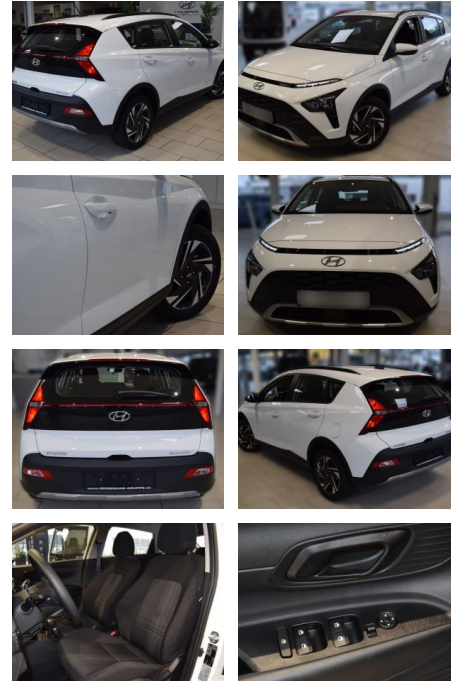

## Hyundai BAYON 1.2 Select -SITZH-Z-BEH

HE03-422020\_719 Anbotsnr.:

Erstzulassung:	Kilometer:	Farbe:	Leistung:	Kraftstoffart:
01.12.2021	20.342	Diverse	62 kW / 84 PS	Benzin

**PREIS**  
**18.460 €**