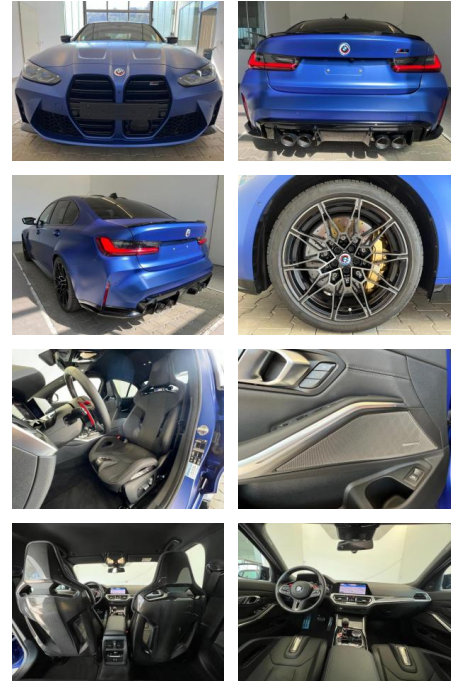

## BMW M3 xDrive Competition M-Race Track

KA09-24541 **Angebotsnr.:**

Erstzulassung:	Kilometer:	Farbe:	Leistung:	Kraftstoffart:
01.04.2022	4.004	Blau	375 kW / 510 PS	Benzin

**PREIS**  
**113.340 €**

**FINANZIERUNGSBEISPIEL**  
Laufzeit: 72 Monate      Anzahlung: 25 %  
Basis-Finanzierung:\*      Mtl. Rate:  
Zielraten-Finanzierung:\*\* **1.046 €**

## Ausstattung

### Exterieur

- Leichtmetallfelgen
- metallic

### Weiteres

- Sportfahrwerk
- elektrische Aussenspiegel
- Start Stop Automatik
- 4-türigsofort lieferbar