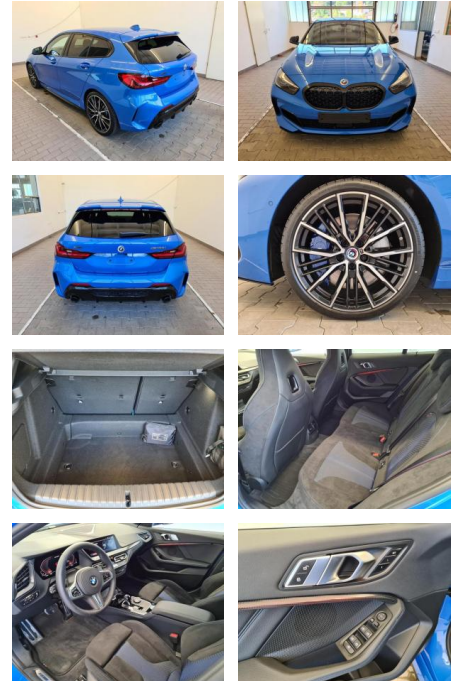

**BMW M135i xDrive LED Navi RFK Performance**

KA09-24622 **Angebotsnr.:**

Erstzulassung:	Kilometer:	Farbe:	Leistung:	Kraftstoffart:
01.04.2022	4.008	Blau	225 kW / 306 PS	Benzin

<b>PREIS</b> <b>54.630 €</b>	<b>FINANZIERUNGSBEISPIEL</b>		<small>* Basisfinanzierung: Anzahlung: 13.658 Euro, Laufzeit: 72 Monate, Nettodarlehen: 40.973 Euro, Gesamtbetrag: 65.681 Euro, Zinssätze: 8.63% Sollz. (gebunden), 8.99% eff.                  ** Zielratenfinanzierung: Anzahlung: 13.658 Euro, Laufzeit: 72 Monate, Nettodarlehen: 40.973 Euro, Zielrate: 30.047 Euro, Gesamtbetrag: 67.400 Euro, Zinssätze: 8.63% Sollz. (gebunden), 8.99% eff., Vermittlung für: Bank 11                  Repräsentatives Beispiel gem. § 17 Abs. 4 PAngV. Diese Finanzierungsangebote sind Beispiele. Gerne ermitteln wir für Sie Ihr individuelles Angebot.</small>
	Laufzeit: 72 Monate	Anzahlung: 25 %	
	Basis-Finanzierung:*	Mtl. Rate:	
	Zielraten-Finanzierung:**	<b>504 €</b>	

**Ausstattung**

**Sicherheit**

- PDC Park Distance Control hinten
- Anti-Blockiersystem ABS
- elektronische Stabilitätskontrolle (ESP / DSP)
- Servolenkung
- Regensensor
- Wegfahrsperre
- Kindersitzbefestigung
- Allrad
- PDC Park Distance Control vorne

**Multimedia**

- Radio
- el. Sitzverstellung
- Navigation mit Bildschirm
- Bluetooth

**Komfort**

- Bordcomputer

**Interieur**

- Multifunktionslenkrad
- Sportsitze
- el. Fensterheber
- Sitzheizung

**Exterieur**

- Leichtmetallfelgen
- metallic

**Weiteres**

- Sportfahrwerk
- Lichtsensor
- elektrische Aussenspiegel
- Start Stop Automatik
- Nichtraucher
- Sportpaket
- 5-türigsofort lieferbar