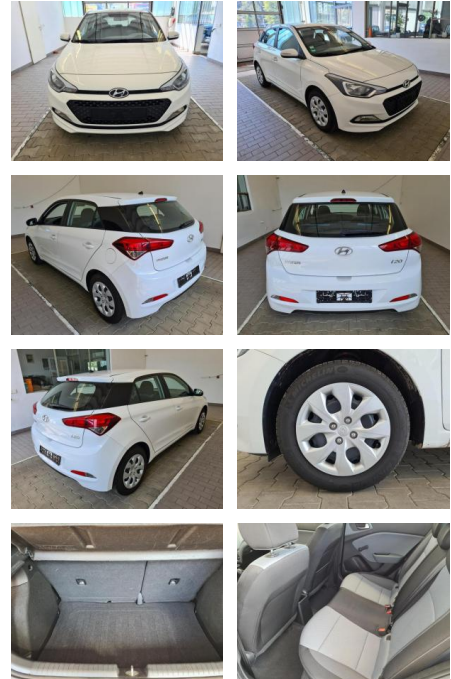

Erstzulassung:	Kilometer:	Farbe:	Leistung:	Kraftstoffart:
01.04.2018	17.577	Diverse	62 kW / 84 PS	Benzin

PREIS
13.060 €

FINANZIERUNGSBEISPIEL
Laufzeit: 72 Monate Anzahlung: 25 %
Basis-Finanzierung:* Mtl. Rate:
Zielraten-Finanzierung:** **121 €**