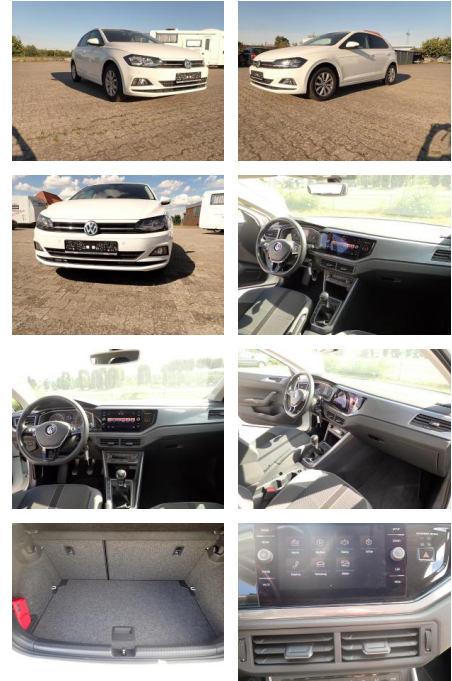

## Volkswagen Polo 1.0 TSI Highline

GA07-DG2209-~~Angebote~~..

Erstzulassung:	Kilometer:	Farbe:	Leistung:	Kraftstoffart:
27.12.2017	35.500		70 kW / 95 PS	Benzin

**PREIS**  
**16.240 €**

## Ausstattung