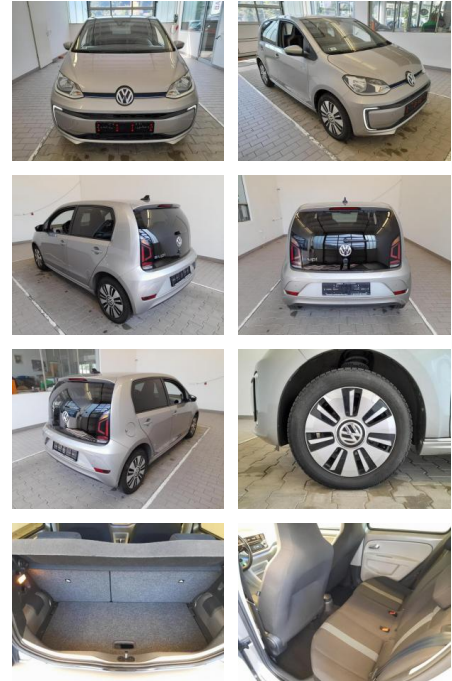

KA09-24142 **Angebotsnr.:**

Erstzulassung:	Kilometer:	Farbe:	Leistung:	Kraftstoffart:
01.05.2018	43.936	Diverse	60 kW / 82 PS	Elektro

PREIS
20.120 €

FINANZIERUNGSBEISPIEL

Laufzeit: 72 Monate Anzahlung: 25 %
 Basis-Finanzierung:* Mtl. Rate:
 Zielraten-Finanzierung:** **186 €**

Exterieur

- Leichtmetallfelgen
- metallic

STÄNDIG ÜBER 15.000 FAHRZEUGE IM BESTAND!