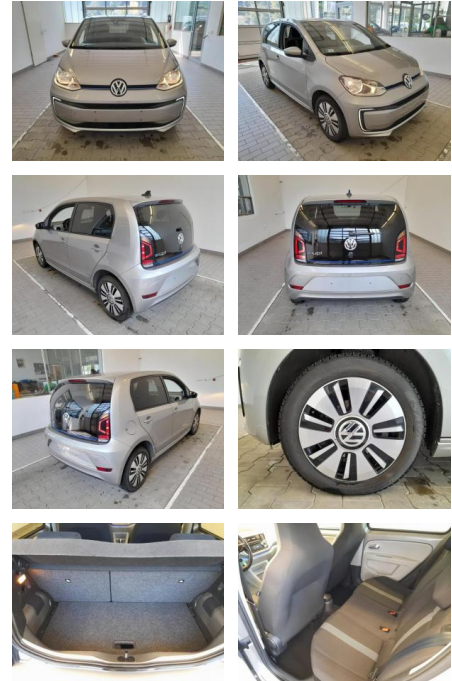

KA09-24143 **Angebotsnr.:**

Erstzulassung:	Kilometer:	Farbe:	Leistung:	Kraftstoffart:
01.05.2018	42.158	Diverse	60 kW / 82 PS	Elektro

PREIS
20.120 €

FINANZIERUNGSBEISPIEL

Laufzeit: 72 Monate Anzahlung: 25 %
 Basis-Finanzierung:* Mtl. Rate:
 Zielraten-Finanzierung:** **186 €**

Exterieur

- Leichtmetallfelgen
- metallic

STÄNDIG ÜBER 15.000 FAHRZEUGE IM BESTAND!