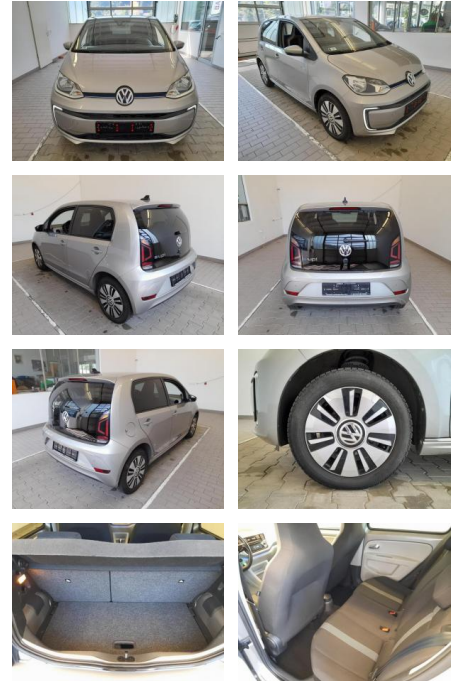

KA09-24208 **Angebotsnr.:**

Erstzulassung:	Kilometer:	Farbe:	Leistung:	Kraftstoffart:
01.05.2018	39.793	Diverse	60 kW / 82 PS	Elektro

PREIS
20.120 €

FINANZIERUNGSBEISPIEL
 Laufzeit: 72 Monate Anzahlung: 25 %
 Basis-Finanzierung:* Mtl. Rate:
 Zielraten-Finanzierung:** **186 €**