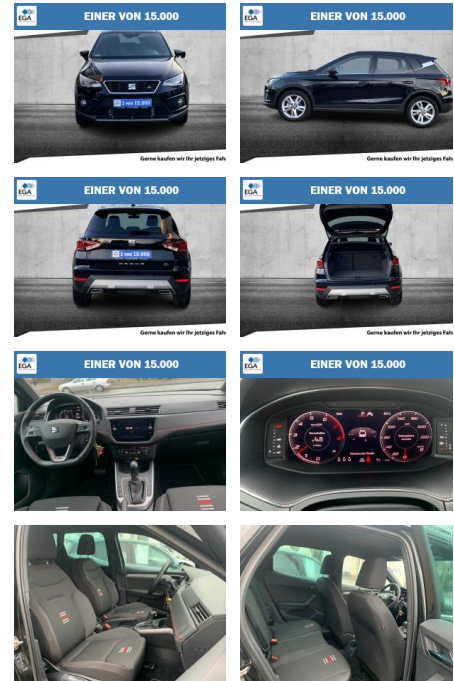

## Seat Arona FR DSG digitales Cockpit/LED

AH01-R110085Angebotsnr.:

Gerne kaufen wir Ihr jetziges Fah

**Erstzulassung:** 20.04.2021    **Kilometer:** 27.800    **Farbe:** Schwarz    **Leistung:** 81 kW / 110 PS    **Kraftstoffart:** Benzin

### Interieur

- Ambiente Licht
- Multifunktionslenkrad

- el. Fensterheber
- Sitzheizung
- Ledersportmultifunktionslenkrad mit Tiptronic
- Ebener Ladeboden hinten
- schwarzer Dachhimmel

### Exterieur

- Leichtmetallfelgen
- metallic
- Nebelscheinwerfer
- Dachreling
- 17 Zoll Aluräder
- **ele. anklappbare Aussenspiegel**
- Dachreling Chrom
- Chrom-Paket