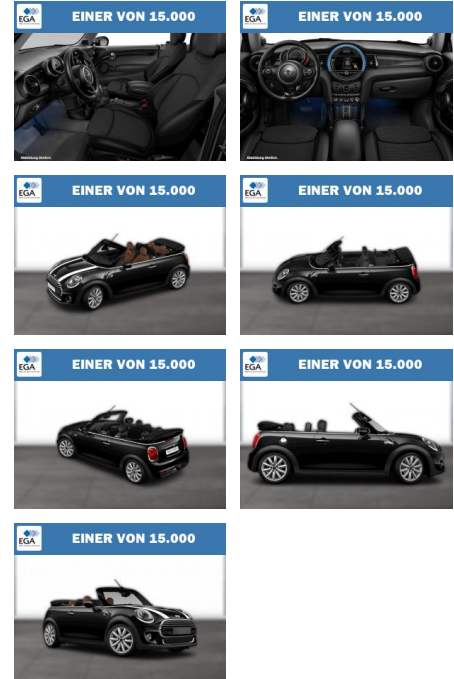

MINI Cooper S Cabrio Chili Navi+ Sport LED

WG08-207673 Angebotsnr.:

Erstzulassung:	Kilometer:	Farbe:	Leistung:	Kraftstoffart:
01.06.2019	58.330	Schwarz	141 kW / 192 PS	Benzin

PREIS	FINANZIERUNGSBEISPIEL	
26.440 €	Laufzeit: 72 Monate Anzahlung: 25 % Basis-Finanzierung:* Mtl. Rate: Zielraten-Finanzierung:** 244 €	* Basisfinanzierung: Anzahlung: 6.610 Euro, Laufzeit: 72 Monate, Nettodarlehen: 19.830 Euro, Gesamtbetrag: 31.788 Euro, Zinssätze: 8.63% Sollz. (gebunden), 8.99% eff. ** Zielratenfinanzierung: Anzahlung: 6.610 Euro, Laufzeit: 72 Monate, Nettodarlehen: 19.830 Euro, Zielrate: 14.542 Euro, Gesamtbetrag: 32.620 Euro, Zinssätze: 8.63% Sollz. (gebunden), 8.99% eff., Vermittlung für: Bank 11 Repräsentatives Beispiel gem. § 17 Abs. 4 PAngV. Diese Finanzierungsangebote sind Beispiele. Gerne ermitteln wir für Sie Ihr individuelles Angebot.