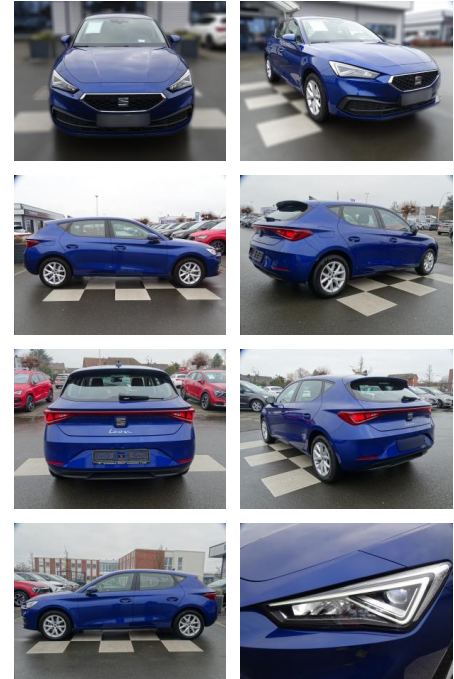

Seat Leon 1.5 TSI / Style / LED / Klimauto /

RA00-20399 **Angebotsnr.:**

Erstzulassung:	Kilometer:	Farbe:	Leistung:	Kraftstoffart:
01.10.2020	36.606	Blau	96 kW / 131 PS	Benzin

PREIS
21.080 €

FINANZIERUNGSBEISPIEL
 Laufzeit: 72 Monate Anzahlung: 25 %
 Basis-Finanzierung:* Mtl. Rate:
 Zielraten-Finanzierung:** **195 €**