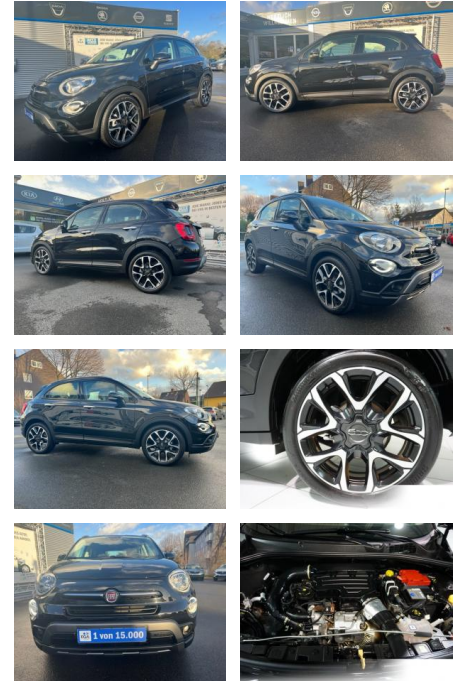

**Fiat 500X 1,0 FIREFLY CROSS KLIMA\*SHZG\*NAVI\*PDC\*...**

AC00-P901518Angebotsnr.:

Erstzulassung:	Kilometer:	Farbe:	Leistung:	Kraftstoffart:
01.02.2021	54.000	Schwarz	88 kW / 120 PS	Benzin

PREIS	FINANZIERUNGSBEISPIEL	
<b>17.230 €</b>	Laufzeit: 72 Monate      Anzahlung: 25 % Basis-Finanzierung:*      Mtl. Rate: Zielraten-Finanzierung:** <b>159 €</b>	* Basisfinanzierung: Anzahlung: 4.308 Euro, Laufzeit: 72 Monate, Nettodarlehen: 12.923 Euro, Gesamtbetrag: 20.716 Euro, Zinssätze: 8.63% Sollz. (gebunden), 8.99% eff. ** Zielratenfinanzierung: Anzahlung: 4.308 Euro, Laufzeit: 72 Monate, Nettodarlehen: 12.923 Euro, Zielrate: 9.477 Euro, Gesamtbetrag: 21.258 Euro, Zinssätze: 8.63% Sollz. (gebunden), 8.99% eff., Vermittlung für: Bank 11 Repräsentatives Beispiel gem. § 17 Abs. 4 PAngV. Diese Finanzierungsangebote sind Beispiele. Gerne ermitteln wir für Sie Ihr individuelles Angebot.

**Ausstattung**

**Besonderheiten**

- AUSSTATTUNGSLINIE FIREFLY CROSS
- WINTER PAKET
- KOMFORT PAKET
- MAGIC EYE PAKET

**Sicherheit**

- Reifendruckkontrollsystem
- PDC Park Distance Control hinten
- Elektronische Parkbremse
- Anti-Blockiersystem ABS
- Antischlupfregelung ASC+T
- elektronische Stabilitätskontrolle (ESP / DSP)
- Servolenkung
- Regensensor
- Wegfahrsperre
- Kindersitzbefestigung
- PDC Park Distance Control vorne
- Spurhalteassistent
- RÜCKFAHRKAMERA

- Beifahrerairbag deaktivierbar
- Parksensoren vorne und hinten
- Außenspiegel beheizbar
- Isofix-Befestigung auf den äußeren Sitzplätzen im Fond

**Multimedia**

- Android Auto
- CarPlay
- Musikstreaming integriert
- Soundsystem
- USB
- Radio DAB
- Touchscreen
- Navigation mit Bildschirm
- MP3 Anschluss
- Bluetooth
- Uconnect NAV Navigationssystem mit 7 Zoll Touchscreen
- Apple Car Play / Android Auto - Smartphone Mirroring

**Interieur**

- Winterpaket
- Multifunktionslenkrad
- Durchladesystem
- el. Fensterheber
- Sitzheizung