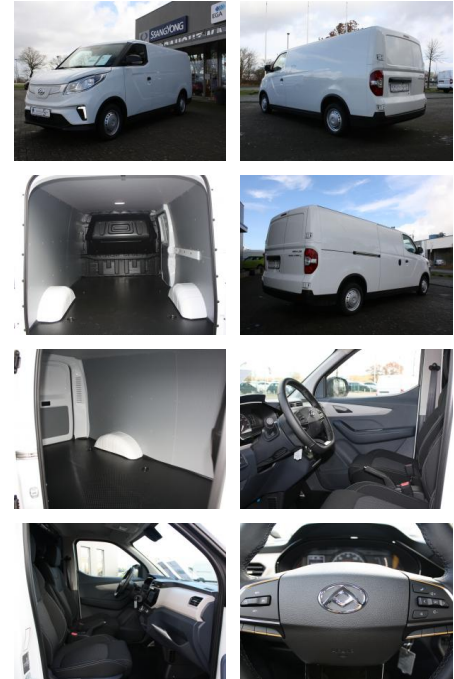

Maxus eDeliver 3 50 kWh LWB

AS5A-AL2301-111600187..

Erstzulassung:	Kilometer:	Farbe:	Leistung:	Kraftstoffart:
15.08.2023	1.501	Silber	90 kW / 122 PS	Elektro

PREIS 33.610 €	FINANZIERUNGSBEISPIEL		* Basisfinanzierung: Anzahlung: 8.403 Euro, Laufzeit: 72 Monate, Nettodarlehen: 25.208 Euro, Gesamtbetrag: 40.409 Euro, Zinssätze: 8.63% Sollz. (gebunden), 8.99% eff. ** Zielratenfinanzierung: Anzahlung: 8.403 Euro, Laufzeit: 72 Monate, Nettodarlehen: 25.208 Euro, Zielrate: 18.486 Euro, Gesamtbetrag: 41.467 Euro, Zinssätze: 8.63% Sollz. (gebunden), 8.99% eff., Vermittlung für: Bank 11 Repräsentatives Beispiel gem. § 17 Abs. 4 PAngV. Diese Finanzierungsangebote sind Beispiele. Gerne ermitteln wir für Sie Ihr individuelles Angebot.
	Laufzeit: 72 Monate	Anzahlung: 25 %	
	Basis-Finanzierung:**	Mtl. Rate:	
	Zielraten-Finanzierung:**	Mtl. Rate:	310 €

Ausstattung

Sicherheit

- PDC Park Distance Control hinten
- Anti-Blockiersystem ABS
- elektronische Stabilitätskontrolle (ESP / DSP)
- Geschwindigkeitsregelung (Tempomat)
- Wegfahrsperre

Multimedia

- Android Auto
- CarPlay
- USB
- Touchscreen
- Radio
- Bluetooth

Komfort

- Berganfahrassistent
- Klimaautomatik
- Front- und Seiten-Airbags
- Lederlenkrad

- Zentralverriegelung
- Fernbedienung Zentralverriegelung
- Bordcomputer
- Automatik

Interieur

- Multifunktionslenkrad
- el. Fensterheber
- Sitzheizung

Exterieur

- Tagfahrlicht
- Schiebetür rechts
- metallic
- Geschwindigkeitsregelung (Tempomat)

Weiteres

- elektrische Aussenspiegel

STÄNDIG ÜBER 15.000 FAHRZEUGE IM BESTAND!