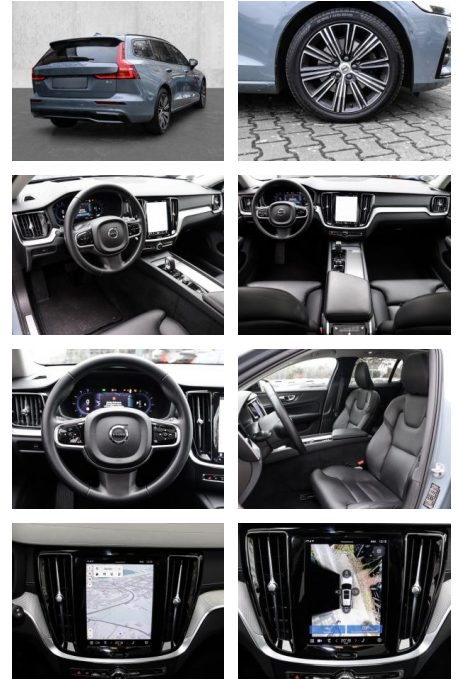

Volvo V60 B4 Diesel Ultimate Dark Standh. AHK

MA05-7468145Angebotsnr.:

Erstzulassung:	Kilometer:	Farbe:	Leistung:	Kraftstoffart:
01.01.2023	32.900	Grau	145 kW / 197 PS	Diesel

PREIS
41.590 €

FINANZIERUNGSBEISPIEL

Multimedia

- Radio
- el. Sitzverstellung
- Navigation mit Bildschirm
- MP3 Anschluss
- Head UP Display
- Bluetooth

Komfort

- Zentralverriegelung

- Bordcomputer

Interieur

- Multifunktionslenkrad
- el. Fensterheber
- Sitzheizung
- Standheizung