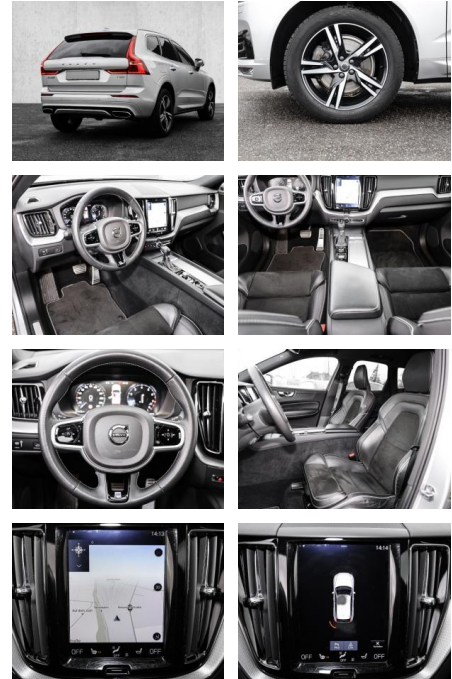

Volvo XC60 R Design 2WD T5 EU6d-T Navi

MA05-2321-23 Angebotsnr.:

Erstzulassung:	Kilometer:	Farbe:	Leistung:	Kraftstoffart:
01.08.2018	62.990	Silber	184 kW / 250 PS	Benzin

PREIS
28.200 €

FINANZIERUNGSBEISPIEL

- Kindersitzbefestigung
- **Entertainment: Navigationssystem**
- Soundsystem
- Radio
- AUX-In
- USB-Anschluss
- Bluetooth
- Freisprecheinrichtung
- Apple CarPlay
-

Multimedia

- Radio
- Navigation mit Bildschirm
- MP3 Anschluss
- Bluetooth

Komfort

- Zentralverriegelung
- Bordcomputer
- **Klimaautomatik**

- Servolenkung
- Zentralverriegelung
- Elektrischer Fensterheber
- Lederausstattung
- Sitzheizung
- Elektrische Aussenspiegel
- Teilbare Rucksitzlehne
- Tempomat
- Multifunktionslenkrad
- Innenspiegel autom. abblendbar
- Mittelarmlehne
- Lenksaeule einstellbar
- Heckrollo
- Sportsitze
- ParkDistanceControl vorne und hinten
- Ambientebeleuchtung
- Lordosenstütze
- Geschwindigkeitsbegrenzungsanlage
- **Sicht: LED-Hauptscheinwerfer**
- adaptives Kurvenlicht
- LED-Tagfahrlicht