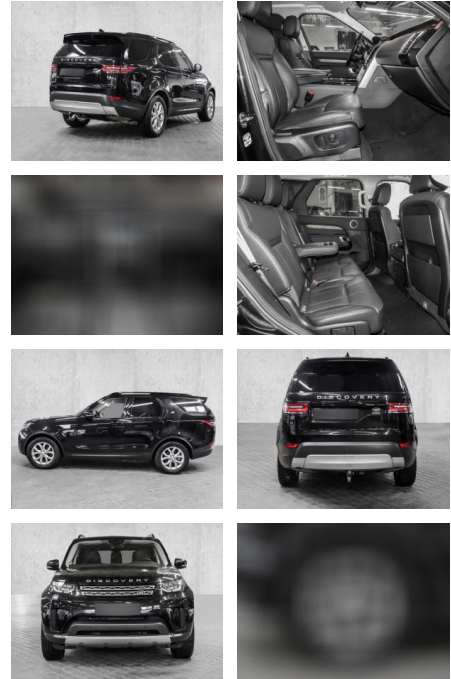

Land Rover Discovery 5 HSE TD6 3.0 Allrad

MA05-fr50994gAngebotsnr.:

Erstzulassung:	Kilometer:	Farbe:	Leistung:	Kraftstoffart:
01.04.2018	45.500	Schwarz	190 kW / 258 PS	Diesel

PREIS
38.990 €

FINANZIERUNGSBEISPIEL

- Kindersitzbefestigung
- Notrad
- **Entertainment: Soundsystem**
- Radio
- USB-Anschluss
- MP3
- Bluetooth
- DAB
- Meridian
- Touchscreen
-

Multimedia

- Radio
- el. Sitzverstellung
- MP3 Anschluss
- Bluetooth