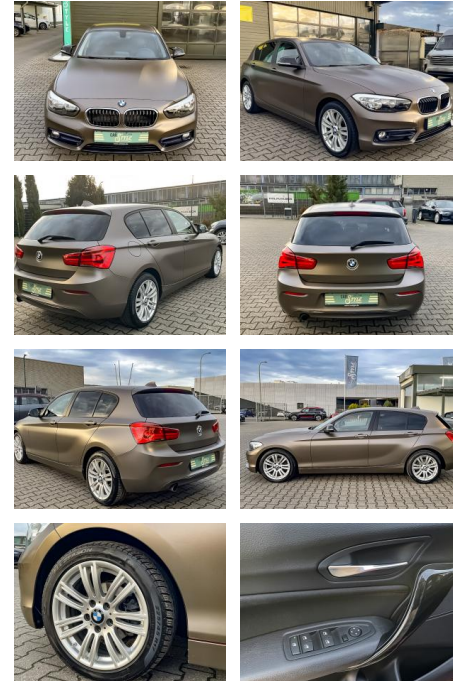

BMW 116i Sport Line PDC SHZ KLIMA EURO 6

CS01-FO241136 **Angebotsnr.:**

Erstzulassung:	Kilometer:	Farbe:	Leistung:	Kraftstoffart:
18.10.2016	49.800	Braun	80 kW / 109 PS	Benzin

PREIS	FINANZIERUNGSBEISPIEL	
13.160 €	Laufzeit: 72 Monate Anzahlung: 25 %	* Basisfinanzierung: Anzahlung: 3.290 Euro, Laufzeit: 72 Monate, Nettodarlehen: 9.870 Euro, Gesamtbetrag: 15.822 Euro, Zinssätze: 8.63% Sollz. (gebunden), 8.99% eff.
	Basis-Finanzierung:** Mtl. Rate:	** Zielratenfinanzierung: Anzahlung: 3.290 Euro, Laufzeit: 72 Monate, Nettodarlehen: 9.870 Euro, Zielrate: 7.238 Euro, Gesamtbetrag: 16.236 Euro, Zinssätze: 8.63% Sollz. (gebunden), 8.99% eff.,
	Zielraten-Finanzierung:** 121 €	Vermittlung für: Bank 11 Repräsentatives Beispiel gem. § 17 Abs. 4 PAngV. Diese Finanzierungsangebote sind Beispiele. Gerne ermitteln wir für Sie Ihr individuelles Angebot.