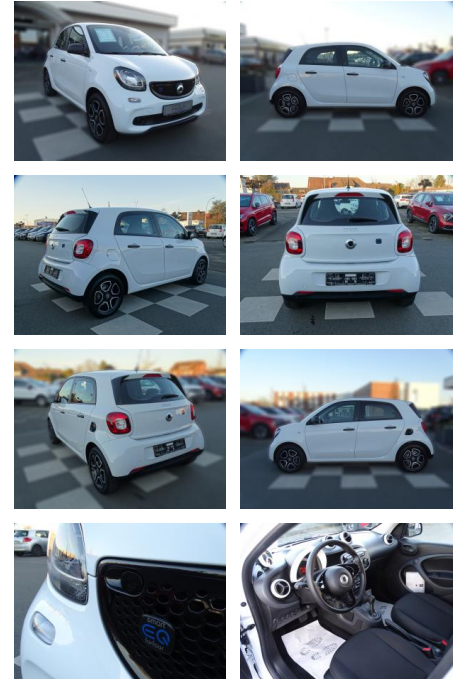

Smart ForFour Forfour electric drive/EQ

RA00-20486 **Angebotsnr.:**

Erstzulassung:	Kilometer:	Farbe:	Leistung:	Kraftstoffart:
01.12.2019	11.208	Weiß	41 kW / 56 PS	Elektro

PREIS
15.200 €

FINANZIERUNGSBEISPIEL

- Außenspiegel anklappbar
- Fahrassistenz-System: Berganfahrassistent
- Fahrersitz höhenverstellbar
- Colorverglasung
- Außentemperaturanzeige
- Zentralverriegelung mit Funkfernbedienung
- El. Wegfahrsperrung
- Servolenkung
- ISOFIX Kindersitzhalterung
- Lenksäule mech. einstellbar
- Bordcomputer
- Eco Drive Modus
- Multifunktionslenkrad
- Leichtmetallfelgen 15 Zoll
- Reifendruckkontrollsystem
- 2 elektrische Fensterheber
- Handschuhfach abschließbar
- 4 Sitzplätze
- Ausstellfenster Türen hinten