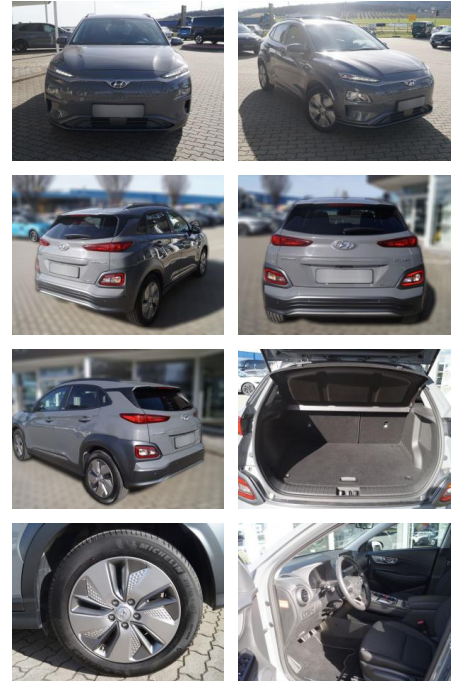

Hyundai Kona EV Advantage/Navi/Sitzh./Alu/Bluet

HE03-423025_8074 Gebotsnr.:

Erstzulassung:	Kilometer:	Farbe:	Leistung:	Kraftstoffart:
01.10.2020	25.186	Diverse	100 kW / 136 PS	Elektro

PREIS
18.500 €

FINANZIERUNGSBEISPIEL