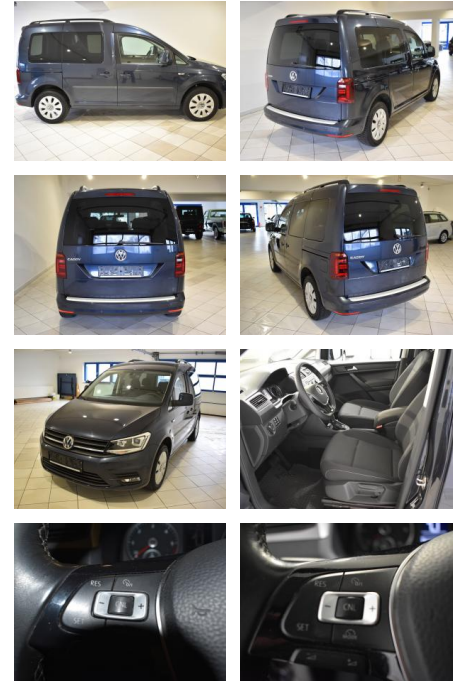

## Volkswagen Caddy 2.0TDI DSG PDC SHZ BI-XENON

AH44-ATS2338Angebotsnr.:

Erstzulassung:	Kilometer:	Farbe:	Leistung:	Kraftstoffart:
21.01.2019	94.916	Blau	110 kW / 150 PS	Diesel

**PREIS**  
**26.750 €**