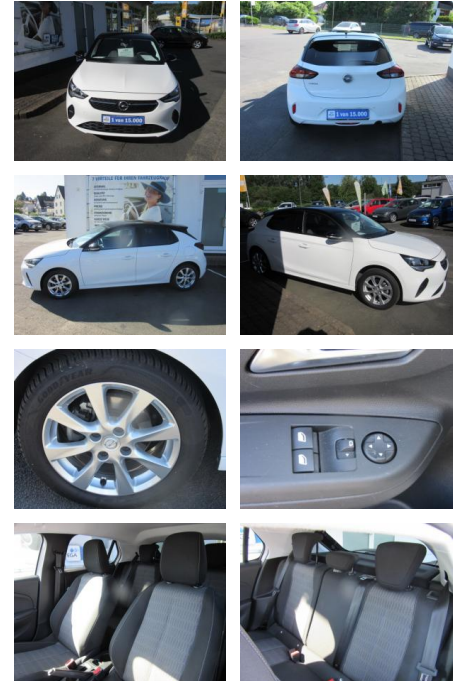

Opel Corsa F Edition Plus *LM-Felgen*PDC*Klima*S...

AH18-349200 Angebotsnr.:

Erstzulassung:	Kilometer:	Farbe:	Leistung:	Kraftstoffart:
29.11.2021	27.900	Weiß	55 kW / 75 PS	Benzin

PREIS
14.380 €

FINANZIERUNGSBEISPIEL
Laufzeit: 72 Monate Anzahlung: 25 %
Basis-Finanzierung:* Mtl. Rate:
Zielraten-Finanzierung:** **133 €**