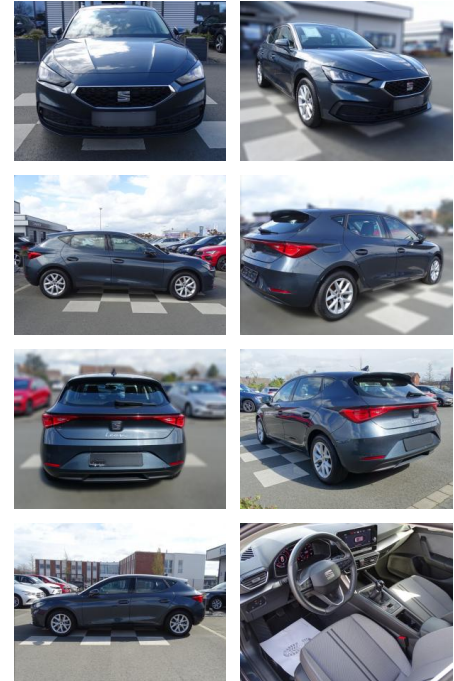

Seat Leon 1.5 TSI / Style / LED / PDC / FULL

RA00-20542 **Angebotsnr.:**

Erstzulassung:	Kilometer:	Farbe:	Leistung:	Kraftstoffart:
01.09.2020	36.660	Grau	96 kW / 131 PS	Benzin

PREIS	FINANZIERUNGSBEISPIEL	
21.860 €	Laufzeit: 72 Monate	Anzahlung: 25 %
	Basis-Finanzierung:**	Mtl. Rate:
	Zielraten-Finanzierung:**	202 €