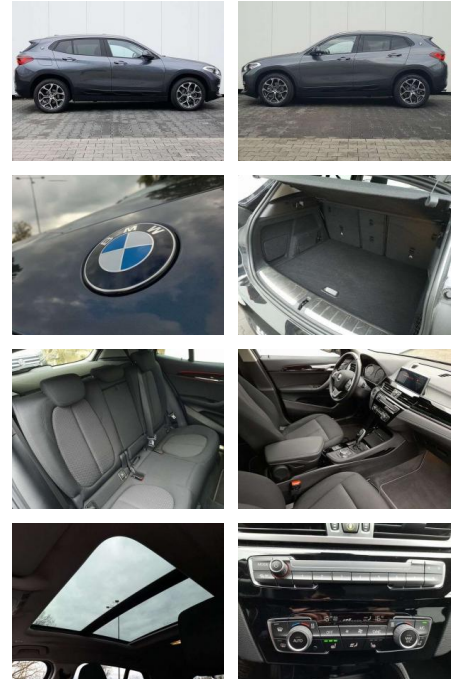

**BMW X2 X2 sDrive18d Aut.**

AP08-309619 **Angebotsnr.:**

Erstzulassung:	Kilometer:	Farbe:	Leistung:	Kraftstoffart:	Verbr. komb.	CO2-Emission	CO2-Klasse (WLTP)
01.11.2021	25.700	Grau	110 kW / 150 PS	Benzin	5,3 l/100km	138 g/km	E

**Ausstattung**

**Sicherheit**

- Anti-Blockiersystem ABS

**Multimedia**

- Radio

**Weiteres**

- Diesel
- 18" Leichtmetallfelgen Y-Speiche 579 Panorama Glasdach
- elektrisch LED-Scheinwerfer mit erweiter. Umfängen Sitzheizung Navigation Park Distance Control (PDC)
- vorn+hinten Parking Assistant Klimaautomatik mit 2-Zonenregelung Geschwindigkeitsregelung mit Bremspunkt. Innenspiegel automatisch abblendend Außenspiegel el. verstell.- u. beheizbar Bluetooth Radiozubehör: DAB-Tuner (DAB+fähig) Telefon: Telefonie mit Wireless Charging Lenkrad: