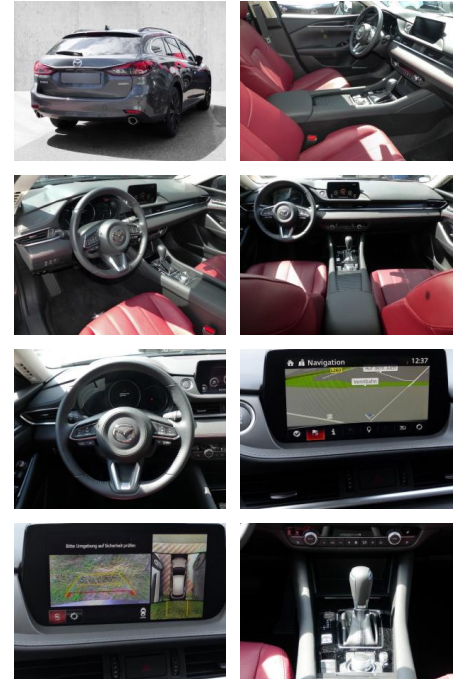

**Mazda 6 SK 2023 2.5L SKYACTIV-G 194FWD 6AT**

MA05-6857670Angebotsnr.:

Erstzulassung:	Kilometer:	Farbe:	Leistung:	Kraftstoffart:
01.03.2023	17.777	Grau	143 kW / 194 PS	Benzin

PREIS	FINANZIERUNGSBEISPIEL	
<b>34.220 €</b>	Laufzeit: 72 Monate      Anzahlung: 25 % Basis-Finanzierung:*      Mtl. Rate: Zielraten-Finanzierung:** <b>316 €</b>	* Basisfinanzierung: Anzahlung: 8.555 Euro, Laufzeit: 72 Monate, Nettodarlehen: 25.665 Euro, Gesamtbetrag: 41.142 Euro, Zinssätze: 8.63% Sollz. (gebunden), 8.99% eff. ** Zielratenfinanzierung: Anzahlung: 8.555 Euro, Laufzeit: 72 Monate, Nettodarlehen: 25.665 Euro, Zielrate: 18.821 Euro, Gesamtbetrag: 42.219 Euro, Zinssätze: 8.63% Sollz. (gebunden), 8.99% eff., Vermittlung für: Bank 11 Repräsentatives Beispiel gem. § 17 Abs. 4 PAngV. Diese Finanzierungsangebote sind Beispiele. Gerne ermitteln wir für Sie Ihr individuelles Angebot.

**Ausstattung**

**Sicherheit**

- PDC Park Distance Control hinten
- Anti-Blockiersystem ABS
- Antischlupfregelung ASC+T
- elektronische Stabilitätskontrolle (ESP / DSP)
- Servolenkung
- Regensensor
- Wegfahrsperre
- Kindersitzbefestigung
- PDC Park Distance Control vorne
- **ABS**
- Airbag
- Beifahrer-Airbag
- Wegfahrsperre
- Seitenairbags
- Alarmanlage
- ESP
- Antriebsschlupfregelung
- Reifendruckkontrolle
- Traktionskontrolle

- Kopfairbag
- Kindersitzbefestigung
- Pannenset
- **Entertainment: Navigationssystem**
- CD
- Soundsystem
- Radio
- Telefonvorbereitung
- AUX-In
- USB-Anschluss
- MP3
- Bose
- Bluetooth
- Freisprecheinrichtung
- Apple CarPlay
- Android Auto
- Sprachsteuerung
- DAB
- Touchscreen
- Induktionsladen für Smartphones
- Musikstreaming

**Multimedia**

- Radio
- CD Radio
- el. Sitzverstellung
- Navigation mit Bildschirm
- MP3 Anschluss
- Head UP Display
- Bluetooth

**Komfort**

- Zentralverriegelung
- Bordcomputer
- **Servolenkung**
- Zentralverriegelung
- Elektrischer Fensterheber
- Lederausstattung
- Sitzheizung
- Elektrische Aussenspiegel
- Teilbare Rucksitzlehne