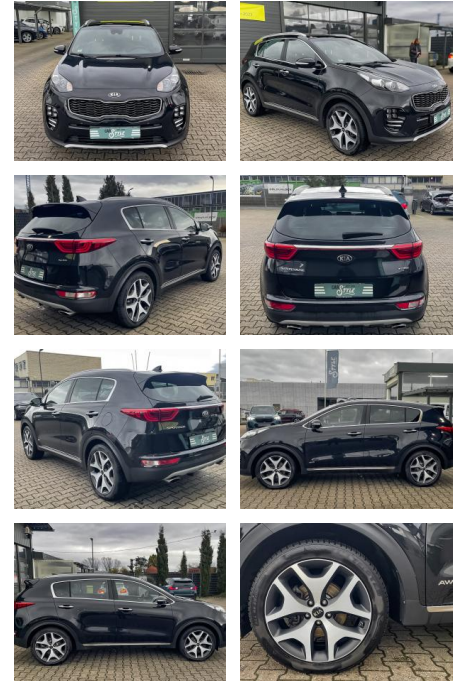

Kia Sportage 1.6 GT Line 4WD PANO SHZ NAVI PDC

CS01-FO2304120 **Angebotsnr.:**

Erstzulassung:	Kilometer:	Farbe:	Leistung:	Kraftstoffart:
26.02.2019	109.000	Schwarz	130 kW / 177 PS	Benzin

PREIS 19.540 €	FINANZIERUNGSBEISPIEL		* Basisfinanzierung: Anzahlung: 4.885 Euro, Laufzeit: 72 Monate, Nettodarlehen: 14.655 Euro, Gesamtbetrag: 23.492 Euro, Zinssätze: 8.63% Sollz. (gebunden), 8.99% eff. ** Zielratenfinanzierung: Anzahlung: 4.885 Euro, Laufzeit: 72 Monate, Nettodarlehen: 14.655 Euro, Zielrate: 10.747 Euro, Gesamtbetrag: 24.107 Euro, Zinssätze: 8.63% Sollz. (gebunden), 8.99% eff., Vermittlung für: Bank 11 Repräsentatives Beispiel gem. § 17 Abs. 4 PAngV. Diese Finanzierungsangebote sind Beispiele. Gerne ermitteln wir für Sie Ihr individuelles Angebot.
	Laufzeit: 72 Monate Anzahlung: 25 %	Basis-Finanzierung:* Mtl. Rate:	
	Zielraten-Finanzierung:** 180 €		

Multimedia

- USB
- Radio DAB
- Verkehrszeichenerkennung
- Sprachsteuerung
- Touchscreen
- Navigationsvorbereitung
- Radio
- CD Radio
- Freisprechen
- Navigation mit Bildschirm
- MP3 Anschluss
- Bluetooth