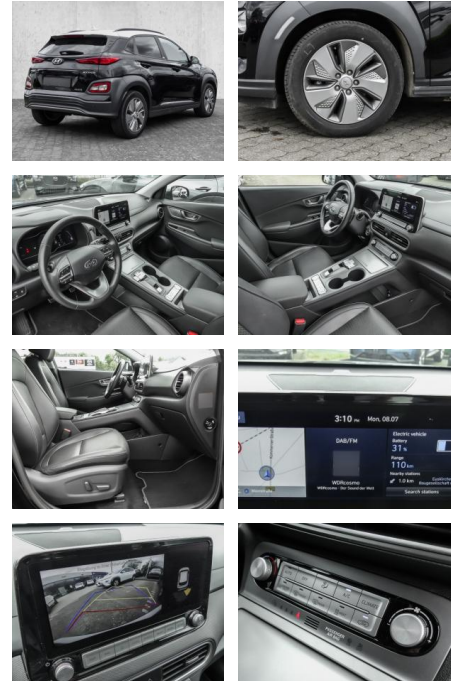

Hyundai KONA Premium Elektro 2WD HUD Navi Leder

MA05-klma2723 **Angebotsnr.:**

Erstzulassung:	Kilometer:	Farbe:	Leistung:	Kraftstoffart:
01.03.2021	29.019	Schwarz	150 kW / 204 PS	Elektro

PREIS
24.060 €

FINANZIERUNGSBEISPIEL

- Kopfairbag
- Kindersitzbefestigung
- Notrufsystem
- Pannenset
- **Entertainment: Navigationssystem**
- Soundsystem
- Radio
- Telefonvorbereitung
- AUX-In
- USB-Anschluss
- MP3
- Bluetooth
- Freisprecheinrichtung
- Apple CarPlay
- Android Auto
- DAB
- Touchscreen
- Induktionsladen für Smartphones
- **Sonstiges: Metallic**
- Alufelgen
- Dachreling