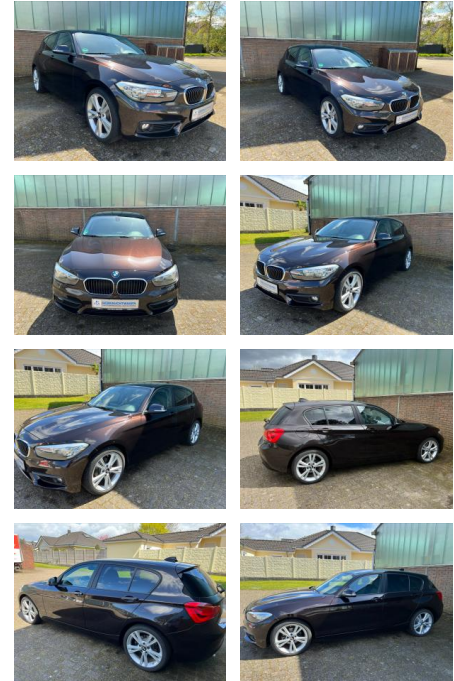

Erstzulassung:	Kilometer:	Farbe:	Leistung:	Kraftstoffart:
26.03.2018	118.000		100 kW / 136 PS	Benzin

PREIS
16.450 €

FINANZIERUNGSBEISPIEL

Laufzeit: 72 Monate Anzahlung: 25 %
Basis-Finanzierung:* Mtl. Rate:
Zielraten-Finanzierung:** **152 €**