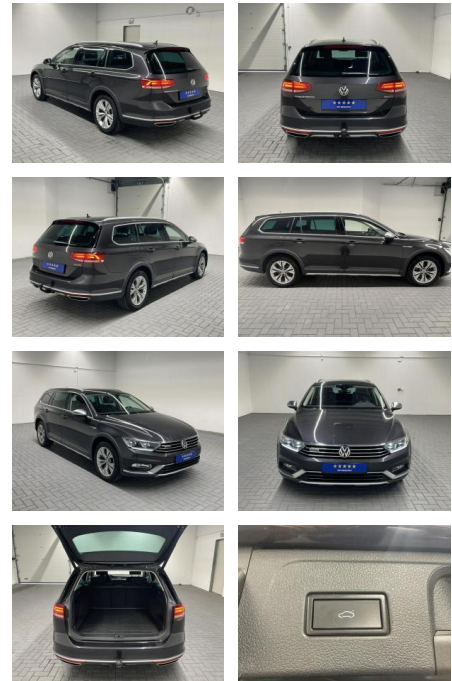

## Volkswagen Passat Alltrack 4Motion Für Gewerbe,

AM35-24782 **Angebotsnr.:**

Erstzulassung:	Kilometer:	Farbe:	Leistung:	Kraftstoffart:
25.06.2019	81.000		140 kW / 190 PS	Diesel

**PREIS**  
**26.720 €**