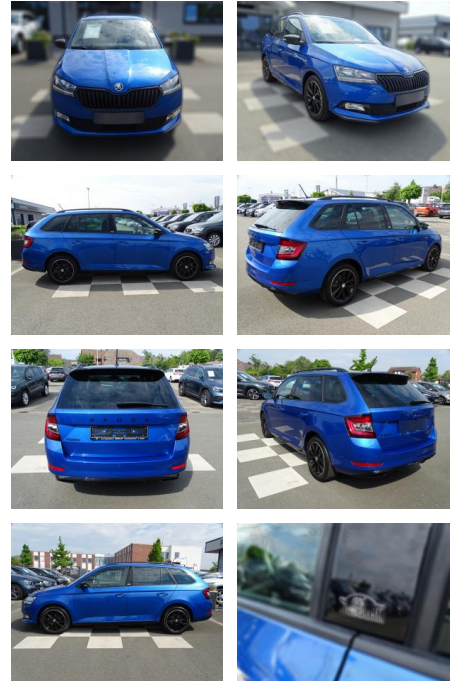

**Skoda Fabia 1.0 Monte Carlo / KLIMAAUTO / PDC**

RA00-20654 **Angebotsnr.:**

Erstzulassung:	Kilometer:	Farbe:	Leistung:	Kraftstoffart:
01.07.2021	27.727	Blau	70 kW / 95 PS	Benzin

<b>PREIS</b> <b>18.800 €</b>	<b>FINANZIERUNGSBEISPIEL</b>		<small>* Basisfinanzierung: Anzahlung: 4.700 Euro, Laufzeit: 72 Monate, Nettodarlehen: 14.100 Euro, Gesamtbetrag: 22.603 Euro, Zinssätze: 8.63% Sollz. (gebunden), 8.99% eff.                  ** Zielratenfinanzierung: Anzahlung: 4.700 Euro, Laufzeit: 72 Monate, Nettodarlehen: 14.100 Euro, Zielrate: 10.340 Euro, Gesamtbetrag: 23.194 Euro, Zinssätze: 8.63% Sollz. (gebunden), 8.99% eff.,                  Vermittlung für: Bank 11                  Repräsentatives Beispiel gem. § 17 Abs. 4 PAngV. Diese Finanzierungsangebote sind Beispiele. Gerne ermitteln wir für Sie Ihr individuelles Angebot.</small>
	Laufzeit: 72 Monate      Anzahlung: 25 %	Basis-Finanzierung:*      Mtl. Rate:	
	Zielraten-Finanzierung:** <b>173 €</b>		

**Multimedia**

- MP3 Anschluss
- Bluetooth

**Komfort**

- Zentralverriegelung
- Bordcomputer

**Interieur**

- Multifunktionslenkrad
- el. Fensterheber

**Exterieur**

- Leichtmetallfelgen
- metallic
- Nebelscheinwerfer
- Dachreling