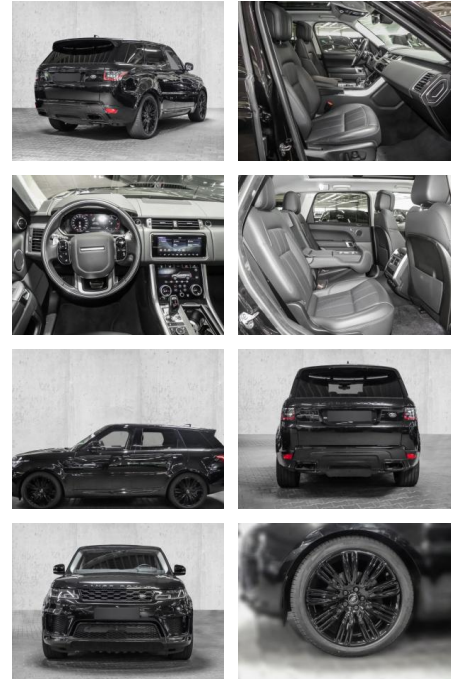

Land Rover Range Rover Sport HSE Dynamic 3.0 SDV...

MA05-fr27585-~~g~~Angebotsnr.:

Erstzulassung:	Kilometer:	Farbe:	Leistung:	Kraftstoffart:
01.05.2020	35.828	Schwarz	225 kW / 306 PS	Diesel

PREIS
63.200 €