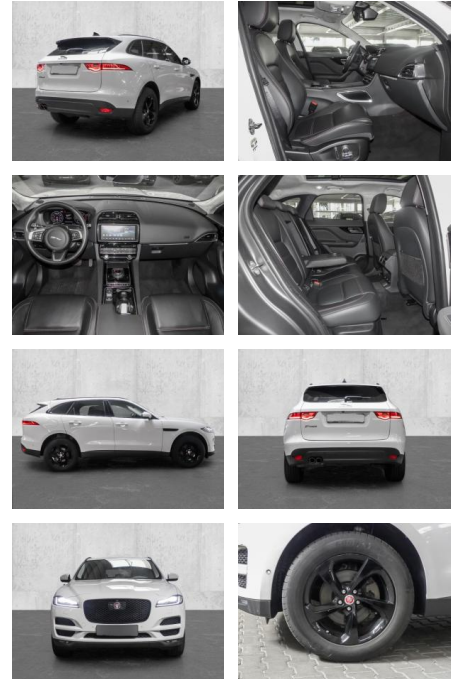

Jaguar F-Pace Prestige AWD 20d EU6d-T Allrad

MA05-fr28582gAngebotnr.:

Erstzulassung:	Kilometer:	Farbe:	Leistung:	Kraftstoffart:
01.09.2019	62.685	Weiß	132 kW / 179 PS	Diesel

PREIS
31.180 €

FINANZIERUNGSBEISPIEL
 Laufzeit: 72 Monate Anzahlung: 25 %
 Basis-Finanzierung:* Mtl. Rate:
 Zielraten-Finanzierung:** **288 €** Mtl. Rate