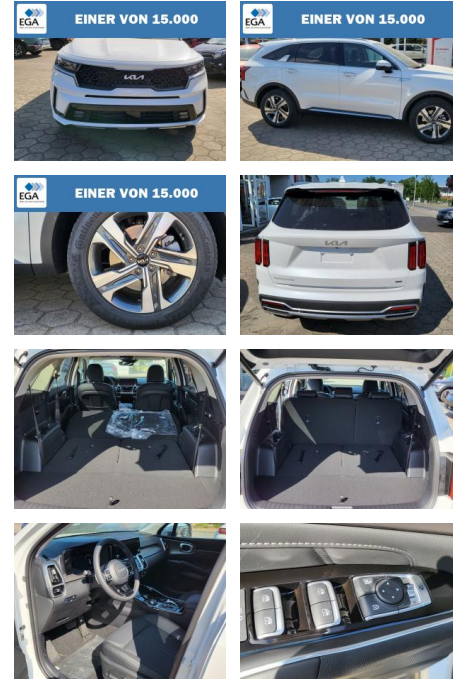

## Kia Sorento 2.2 CRDi 4WD SPIRIT DRIVE 7 Sitze

SB00-OS-SOR  ANgebote mit:

 **EINER VON 15.000**

Erstzulassung:	Kilometer:	Farbe:	Leistung:	Kraftstoffart:
14.06.2023	30.000		148 kW / 201 PS	Diesel

PREIS	FINANZIERUNGSBEISPIEL	
<b>46.320 €</b>	Laufzeit: 72 Monate      Anzahlung: 25 % Basis-Finanzierung:*      Mtl. Rate: Zielraten-Finanzierung:** <b>427 €</b>	* Basisfinanzierung: Anzahlung: 11.580 Euro, Laufzeit: 72 Monate, Nettodarlehen: 34.740 Euro, Gesamtbetrag: 55.689 Euro, Zinssätze: 8.63% Sollz. (gebunden), 8.99% eff. ** Zielratenfinanzierung: Anzahlung: 11.580 Euro, Laufzeit: 72 Monate, Nettodarlehen: 34.740 Euro, Zielrate: 25.476 Euro, Gesamtbetrag: 57.147 Euro, Zinssätze: 8.63% Sollz. (gebunden), 8.99% eff., Vermittlung für: Bank 11 Repräsentatives Beispiel gem. § 17 Abs. 4 PAngV. Diese Finanzierungsangebote sind Beispiele. Gerne ermitteln wir für Sie Ihr individuelles Angebot.

## Ausstattung

### Multimedia

- Android Auto
- CarPlay
- Freisprechen
- el. Sitzverstellung
- Navigation mit Bildschirm
- Bluetooth

- Audio-Navigationssystem KIA (10.25")