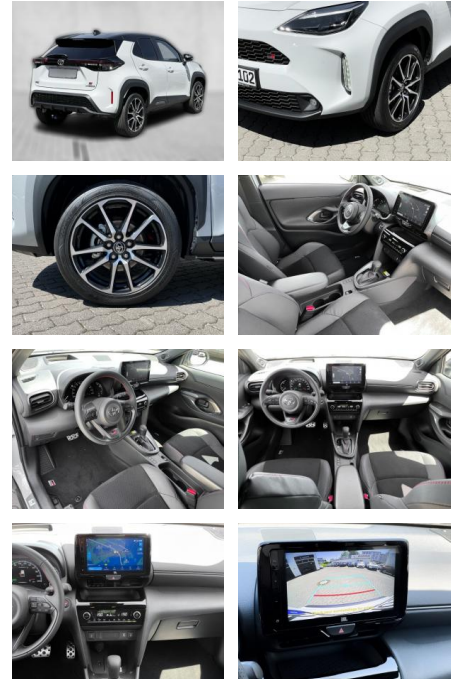

Toyota Yaris Cross 5-Türer GR SPORT

MA05-9829882Angebotsnr.:

Erstzulassung:	Kilometer:	Farbe:	Leistung:	Kraftstoffart:
01.11.2022	12.999	Schwarz	85 kW / 116 PS	Hybrid

PREIS
27.670 €

FINANZIERUNGSBEISPIEL

Laufzeit: 72 Monate Anzahlung: 25 %
Basis-Finanzierung:* Mtl. Rate:
Zielraten-Finanzierung:** **255 €**

Entertainment: Navigationssystem

- Kommunikationspaket
- USB-Anschluss
- JBL
- Bluetooth
- Freisprecheinrichtung
- Apple CarPlay
- Android Auto
- Sprachsteuerung
- DAB
- WLAN
- Touchscreen
-

Multimedia

- Navigation mit Bildschirm
- MP3 Anschluss
- Bluetooth

Komfort

- Bordcomputer

Klimaautomatik

- Elektrischer Fensterheber
- Lederausstattung
- Sitzheizung
- Elektrische Aussenspiegel
- Teilbare Rucksitzlehne
- Tempomat
- Multifunktionslenkrad
- Keyless Go Startfunktion
- Lenksaeule einstellbar
- Sportsitze
- ParkDistanceControl vorne und hinten
- Elektrische Heckklappe
- Beheizbare Frontscheibe
- Keyless Entry
- Lordosenstütze
- Geschwindigkeitsbegrenzungsanlage
- Klimaautomatik-2-Zonen
- Funkfernbedienung
- **Sicht: LED-Hauptscheinwerfer**
- Tagfahrlicht