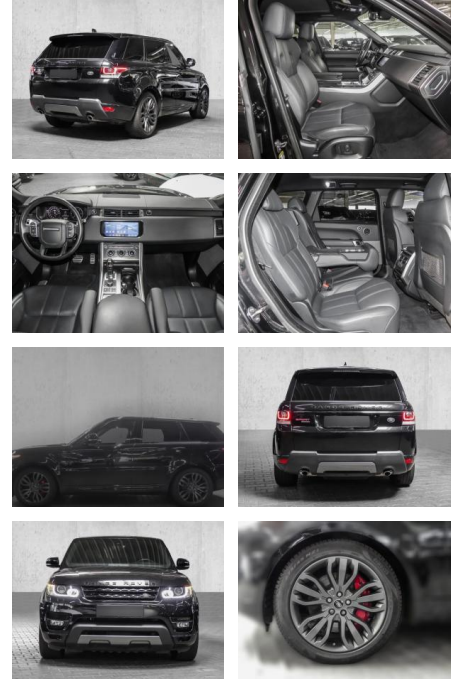

Land Rover Range Rover Sport HSE Dynamic 3.0 SDV...

MA05-fr695603 **Angebotsnr.:**

Erstzulassung:	Kilometer:	Farbe:	Leistung:	Kraftstoffart:
01.06.2018	45.722	Schwarz	225 kW / 306 PS	Diesel

PREIS
49.810 €