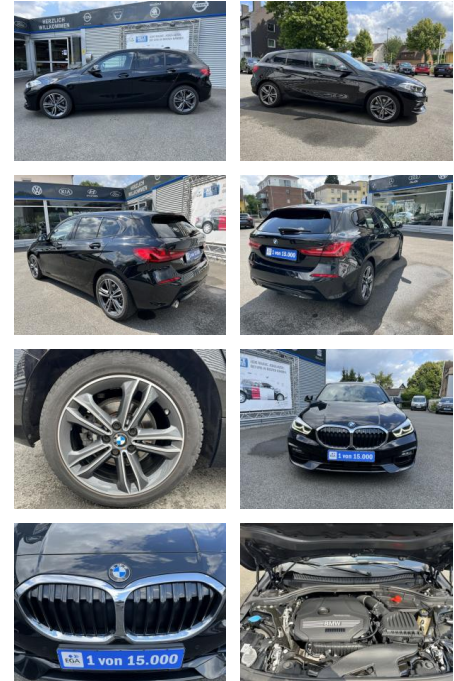

**BMW 118i SPORT LINE KLIMA\*SHZG\*NAVI\*BTH\*LED\*PDC\*...**

AC00-5R07494Angebotsnr.:

Erstzulassung:	Kilometer:	Farbe:	Leistung:	Kraftstoffart:
23.01.2020	70.000	Schwarz	103 kW / 140 PS	Benzin

PREIS	FINANZIERUNGSBEISPIEL	
<b>20.320 €</b>	Laufzeit: 72 Monate	Anzahlung: 25 %
	Basis-Finanzierung:**	Mtl. Rate:
	Zielraten-Finanzierung:**	<b>188 €</b>

\* Basisfinanzierung: Anzahlung: 5.080 Euro, Laufzeit: 72 Monate, Nettodarlehen: 15.240 Euro, Gesamtbetrag: 24.430 Euro, Zinssätze: 8.63% Sollz. (gebunden), 8.99% eff.  
 \*\* Zielratenfinanzierung: Anzahlung: 5.080 Euro, Laufzeit: 72 Monate, Nettodarlehen: 15.240 Euro, Zielrate: 11.176 Euro, Gesamtbetrag: 25.070 Euro, Zinssätze: 8.63% Sollz. (gebunden), 8.99% eff., Vermittlung für: Bank 11  
 Repräsentatives Beispiel gem. § 17 Abs. 4 PAngV. Diese Finanzierungsangebote sind Beispiele. Gerne ermitteln wir für Sie Ihr individuelles Angebot.