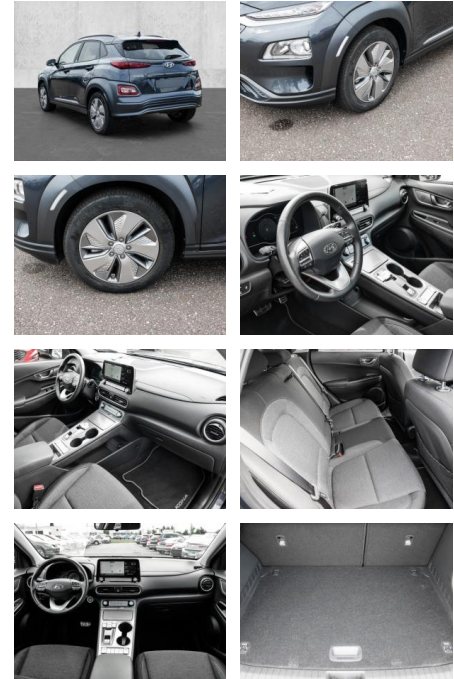

Hyundai KONA Advantage Elektro 2WD Navi

MA05-klma403AAgebotsnr.:

Erstzulassung:	Kilometer:	Farbe:	Leistung:	Kraftstoffart:
01.04.2021	13.076	Schwarz	100 kW / 136 PS	Elektro

PREIS
19.420 €

FINANZIERUNGSBEISPIEL

- Pannenset
- **Entertainment: Navigationssystem**
- Soundsystem
- Radio
- Telefonvorbereitung
- AUX-In
- USB-Anschluss
- Bluetooth
- Freisprecheinrichtung
- DAB
- Touchscreen
- **Qualität: Garantie**
- **Sonstiges: Metallic**
- Alufelgen
- Dachreling
- Gepaeckraumabdeckung
- Lenkradheizung
-