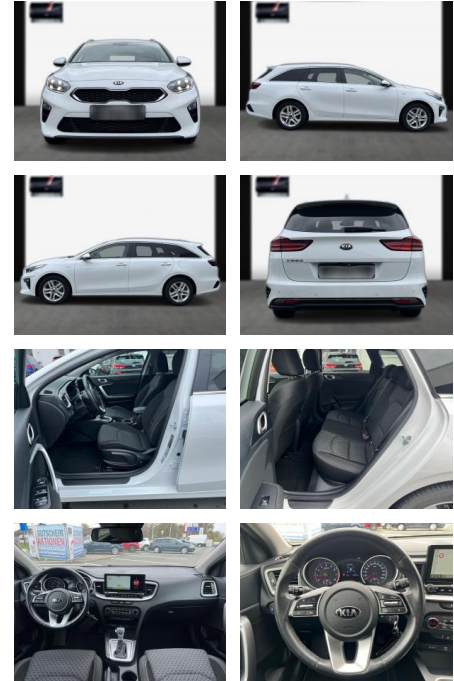

Kia cee'd Sporty Wagon Ceed Sportswagon

SA13-053916 Angebotsnr.:

Erstzulassung:	Kilometer:	Farbe:	Leistung:	Kraftstoffart:
26.12.2019	65.000	Diverse	103 kW / 140 PS	Benzin

PREIS
21.590 €

FINANZIERUNGSBEISPIEL