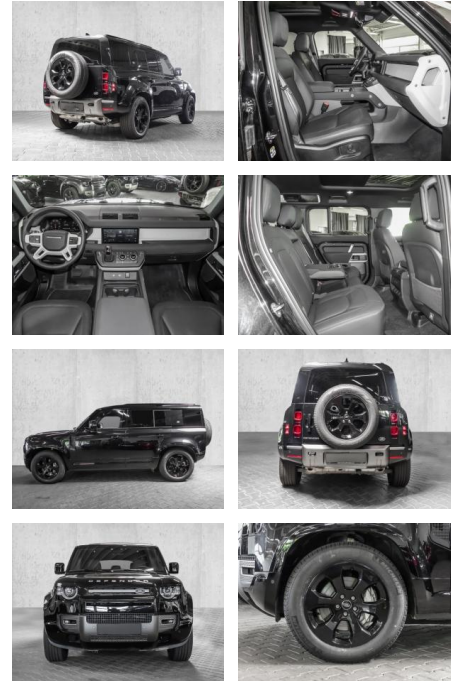

Land Rover Defender 110 X-Dynamic SE P400

MA05-fr4376-23 **Angebotsnr.:**

Erstzulassung:	Kilometer:	Farbe:	Leistung:	Kraftstoffart:
01.12.2022	14.225	Schwarz	294 kW / 400 PS	Benzin

PREIS
81.650 €

FINANZIERUNGSBEISPIEL

- Telefonvorbereitung
- USB-Anschluss
- MP3
- Bluetooth
- Freisprecheinrichtung
- Apple CarPlay
- Android Auto
- DAB
- Meridian
- Touchscreen
-

Multimedia

- Radio
- el. Sitzverstellung
- Navigation mit Bildschirm
- MP3 Anschluss
- Bluetooth