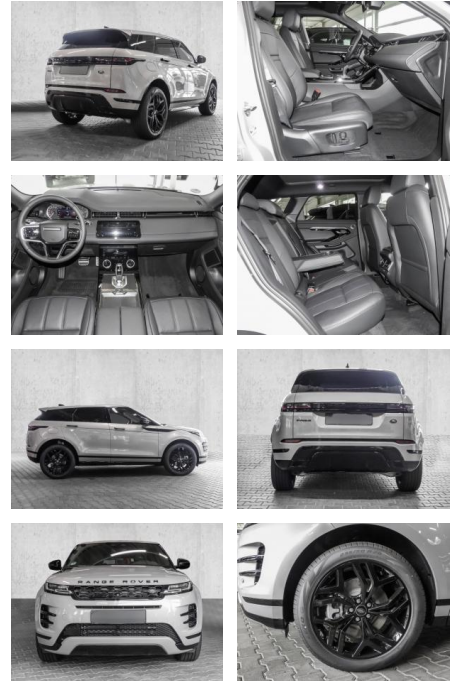

Land Rover Range Rover Evoque R-dynamic SE D165

MA05-fr173420Angebotsnr.:

Erstzulassung:	Kilometer:	Farbe:	Leistung:	Kraftstoffart:
01.07.2023	5.600	Silber	120 kW / 163 PS	Diesel

PREIS
48.260 €

FINANZIERUNGSBEISPIEL

- MP3
- Bluetooth
- Freisprecheinrichtung
- Apple CarPlay
- Android Auto
- Touchscreen
- Induktionsladen für Smartphones
- Musikstreaming
-

Multimedia

- Radio
- el. Sitzverstellung
- Navigation mit Bildschirm
- MP3 Anschluss
- Bluetooth