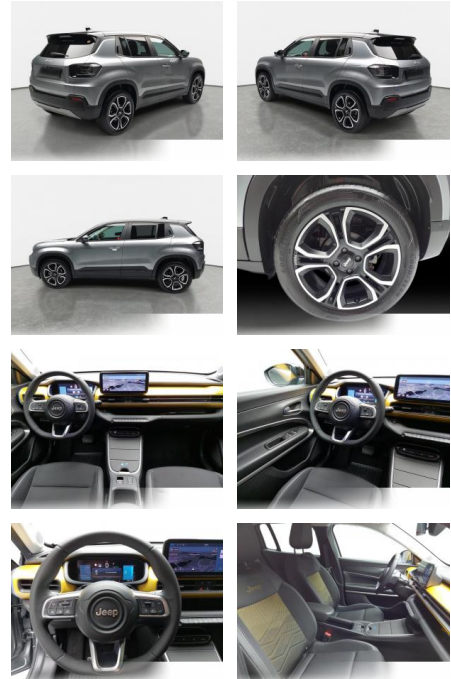

Jeep Avenger ELEKTRO SUMMIT NAVI

BR02-11288 **Angebotsnr.:**

Erstzulassung:	Kilometer:	Farbe:	Leistung:	Kraftstoffart:	Reichweite elektr. (WLTP)
01.07.2023	4.245		115 kW / 156 PS	Elektro	395 km

PREIS	FINANZIERUNGSBEISPIEL	
34.380 €	Laufzeit: 72 Monate	Anzahlung: 25 %
	Basis-Finanzierung:**	Mtl. Rate:
	Zielraten-Finanzierung:**	317 €

Multimedia

- Radio
- Navigation mit Bildschirm
- MP3 Anschluss
- Bluetooth

Komfort

- Zentralverriegelung
- Bordcomputer

Interieur

- Multifunktionslenkrad
- el. Fensterheber
- Sitzheizung

Exterieur

- Leichtmetallfelgen
- metallic
- Nebelscheinwerfer

- 25 Zoll Touchscreen
- Apple CarPlay und Android Auto
- Navigationssystem
- Klimaautomatik
- Auffahrwarnsystem (Forward Collision Warning Plus)
- ParkSense Einparkhilfe: Parksensoren vorne + hinten
- ParkView Rückfahrkamera
- Spurhalteassistent LaneSense
- Tempomat adaptiv mit Abstandsregelung
- 18-Zoll Leichtmetallräder
- Autobahn Assistent
- 360 Grad Parksensoren
- Infotainment-Paket
- Sitzheizung vorne
- Regensensor
- SmartBeam Fernlichtassistent
- DAB Digitaler Radioempfang
- Lichtsensor
- Verkehrszeicheninformation