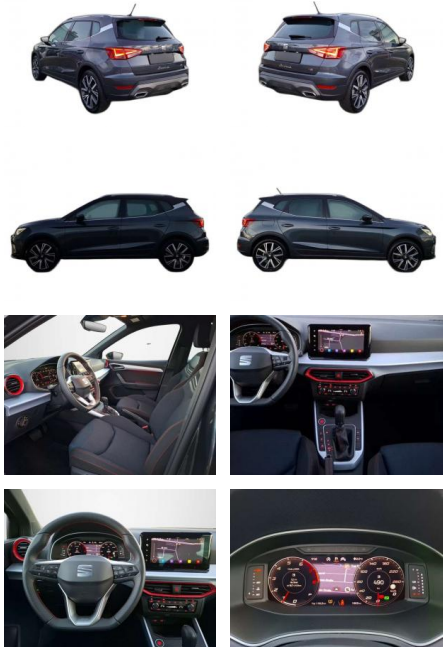

Seat Arona 1.5 TSI FR Pro DSG / KLIMA / AHK

BA02-SI-2855 **Angebotsnr.:**

Erstzulassung:	Kilometer:	Farbe:	Leistung:	Kraftstoffart:	Verbr. komb.	CO2-Emission	CO2-Klasse (WLTP)
01.08.2023	1.700	grau	110 kW / 150 PS	Benzin	5,9 l/100km	133 g/km	D

Ausstattung

Sicherheit

- Anti-Blockiersystem ABS

Multimedia

- Radio

Weiteres

- Die unverbindliche Preisempfehlung des Herstellers liegt bei 37.225 Euro. %Das macht eine Ersparnis von 10245
- - Euro (-28%) ggü. der unverbindlichen Preisempfehlung des Herstellers. % Sonderausstattung: "18" Leichtmetallräder "Machined Sport Black" 9
- 2" Media-System mit Navigationssystem Anhängervorrichtung
- abnehmbar Fahrassistenz-Paket XL für Navigationssystem Navigationsdaten Europa inkl. MAPCARE Nebelscheinwerfer Parklenkassistent mit Ultraschall-