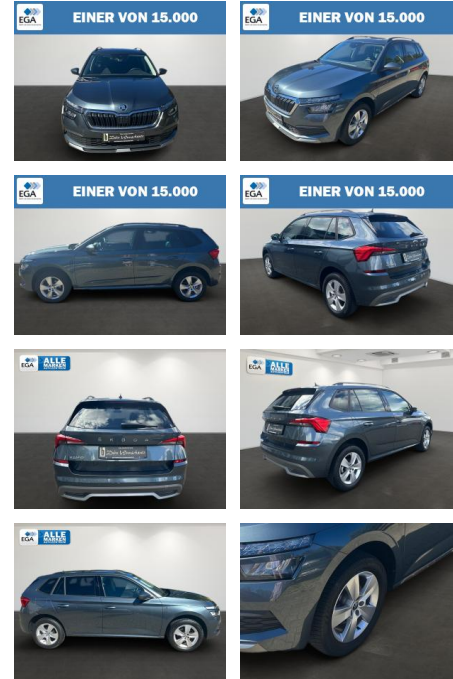

Skoda Kamiq 1.0 TSI Ambition BT+LED+PDC v+h +Blu...

AB27-EP2308-3095749Kr.:

Erstzulassung:	Kilometer:	Farbe:	Leistung:	Kraftstoffart:
05.03.2020	63.200	grau	85 kW / 116 PS	Benzin

PREIS	FINANZIERUNGSBEISPIEL	
17.990 €	Laufzeit: 72 Monate	Anzahlung: 25 %
	Basis-Finanzierung:**	Mtl. Rate:
	Zielraten-Finanzierung:**	166 €