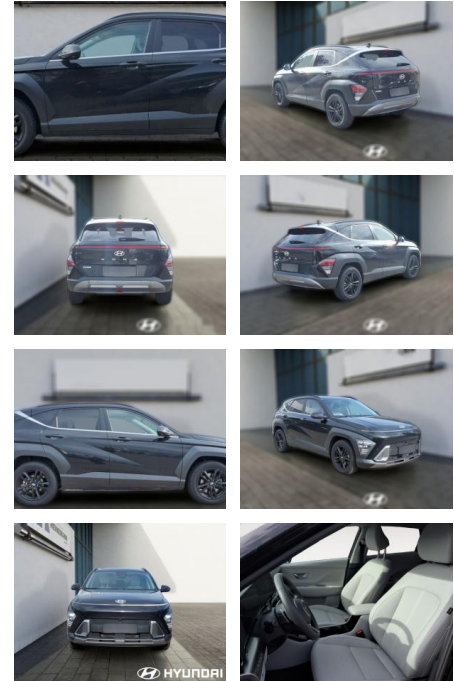

Hyundai KONA 1.6 T-GDI DCT 2WD Prime

HE03-443251_001 Gebotsnr.:

Erstzulassung:	Kilometer:	Farbe:	Leistung:	Kraftstoffart:
01.07.2023	16.898	Schwarz	146 kW / 199 PS	Benzin

PREIS
31.890 €

FINANZIERUNGSBEISPIEL