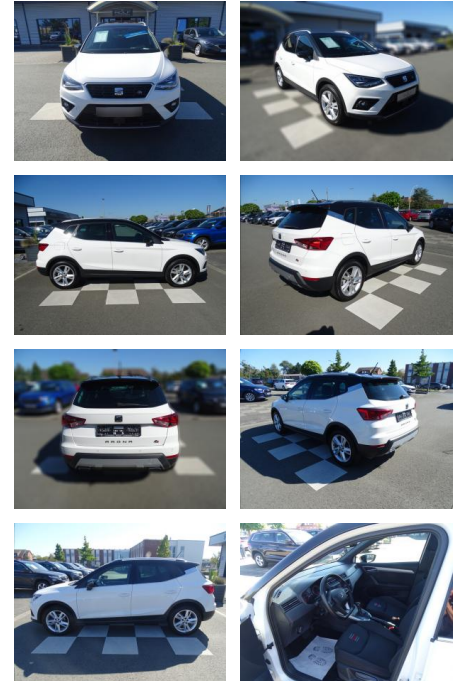

Seat Arona 1.0 TSI FR*DSG*LED*NAVI*FULL

RA00-20789 **Angebotsnr.:**

Erstzulassung:	Kilometer:	Farbe:	Leistung:	Kraftstoffart:
01.02.2020	62.016	Weiß	85 kW / 116 PS	Benzin

PREIS 20.360 €	FINANZIERUNGSBEISPIEL		<small>* Basisfinanzierung: Anzahlung: 5.090 Euro, Laufzeit: 72 Monate, Nettodarlehen: 15.270 Euro, Gesamtbetrag: 24.478 Euro, Zinssätze: 8.63% Sollz. (gebunden), 8.99% eff. ** Zielratenfinanzierung: Anzahlung: 5.090 Euro, Laufzeit: 72 Monate, Nettodarlehen: 15.270 Euro, Zielrate: 11.198 Euro, Gesamtbetrag: 25.119 Euro, Zinssätze: 8.63% Sollz. (gebunden), 8.99% eff., Vermittlung für: Bank 11 Repräsentatives Beispiel gem. § 17 Abs. 4 PAngV. Diese Finanzierungsangebote sind Beispiele. Gerne ermitteln wir für Sie Ihr individuelles Angebot.</small>
	Laufzeit: 72 Monate Anzahlung: 25 % Basis-Finanzierung:* Mtl. Rate: Zielraten-Finanzierung:** 188 €		

Ausstattung

Sicherheit

- PDC Park Distance Control hinten
- Anti-Blockiersystem ABS
- Antischlupfregelung ASC+T
- elektronische Stabilitätskontrolle (ESP / DSP)
- Servolenkung
- Regensensor
- Wegfahrsperre
- Kindersitzbefestigung