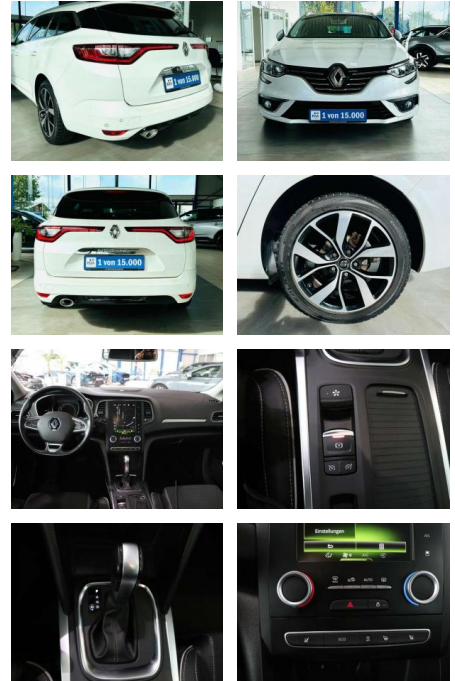

Renault Megane 1.2 TCE Energy DSG BOSE NAV

AV01-601148 **Angebotsnr.:**

Erstzulassung:	Kilometer:	Farbe:	Leistung:	Kraftstoffart:
01.06.2018	82.400	Weiß	120 kW / 163 PS	Benzin

PREIS
17.990 €

FINANZIERUNGSBEISPIEL

Multimedia

- Radio

Weiteres

- 1 von 15.000 Fahrzeugen- . Das Fahrzeug ist lückenlos bei Renault scheckheftgepflegt
- letzter Service bei 75472km in 07.2023
- Besonderheiten Easy-Parking-Paket (Easy-Park-Assistent)
- Fahrassistenz-System: Einparkhilfe vorn und hinten mit Rückfahrkamera
- Fahrassistenz-System: Totwinkel-Assistent) Sonderlackierung Perlmutt-Weiß Touchscreen (8 Zoll)
- 7 Zoll) City-Paket (Außenspiegel elektr. anklappbar
- Außenspiegel elektr. verstell- und