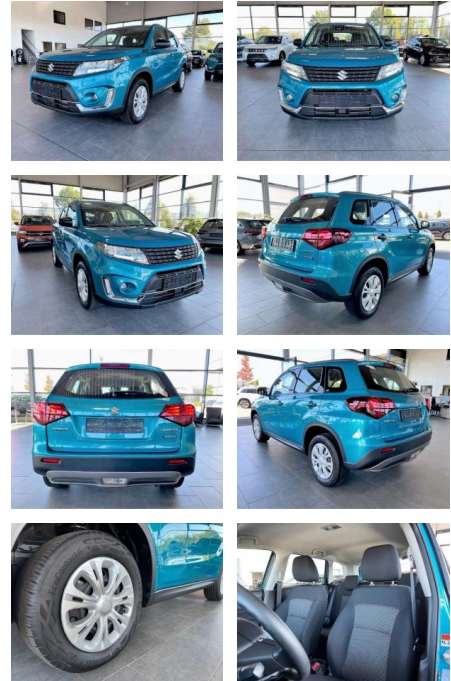

## Suzuki SX4 S-Cross 1.4 2WD Navi 360°ACC LED

AR35-F851 **Angebotsnr.:**

Erstzulassung:	Kilometer:	Farbe:	Leistung:	Kraftstoffart:	Verbr. komb.	CO2-Emission	CO2-Klasse (WLTP)
01.12.2023	14.366	Schwarz	95 kW / 129 PS	Benzin	6,1 l/100km	132 g/km	D

**PREIS**  
**24.050 €**